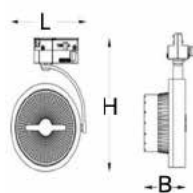

PRODUCTVARIANTEN

Artikelnummer	Wattage	Kelvin	Kleur	Lumen per watt	Afmeting (LxBxH)
RBAR111-2700K	15 Watt	2700K	Zwart	85lm/W	128x69x203mm
RBAR111-4000K	15 Watt	4000K	Zwart	85lm/W	128x69x203mm
848001	12 Watt	D2W	Zwart	45lm/W	128x69x203mm
RWAR111-2700K	15 Watt	2700K	Wit	85lm/W	128x69x203mm
RWAR111-4000K	15 Watt	4000K	Wit	85lm/W	128x69x203mm