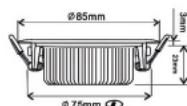

PRODUCTVARIANTEN

Artikelnr	Wattage	Kleur	Lm/W	Zaagmaat	Afmeting
VARDA5B	5 Watt	Zwart	90lm/W	Ø75mm	Ø85x26mm
VARDA5W	5 Watt	Wit	90lm/W	Ø75mm	Ø85x26mm
VARDA5S	5 Watt	Zilver	90lm/W	Ø75mm	Ø85x26mm
VARDA5C	5 Watt	Chrome	90lm/W	Ø75mm	Ø85x26mm