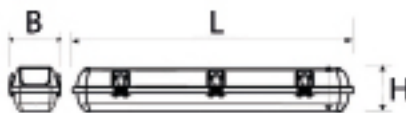

PRODUCTVARIANTEN

Artikelnummer	Aantal buizen	Afmeting LxBxH
849114	1 stuk	1262x71x71mm
849091	2 stuks	1262x103x71mm
849107	1 stuk	1562x71x71mm
849084	2 stuks	1562x103x71mm